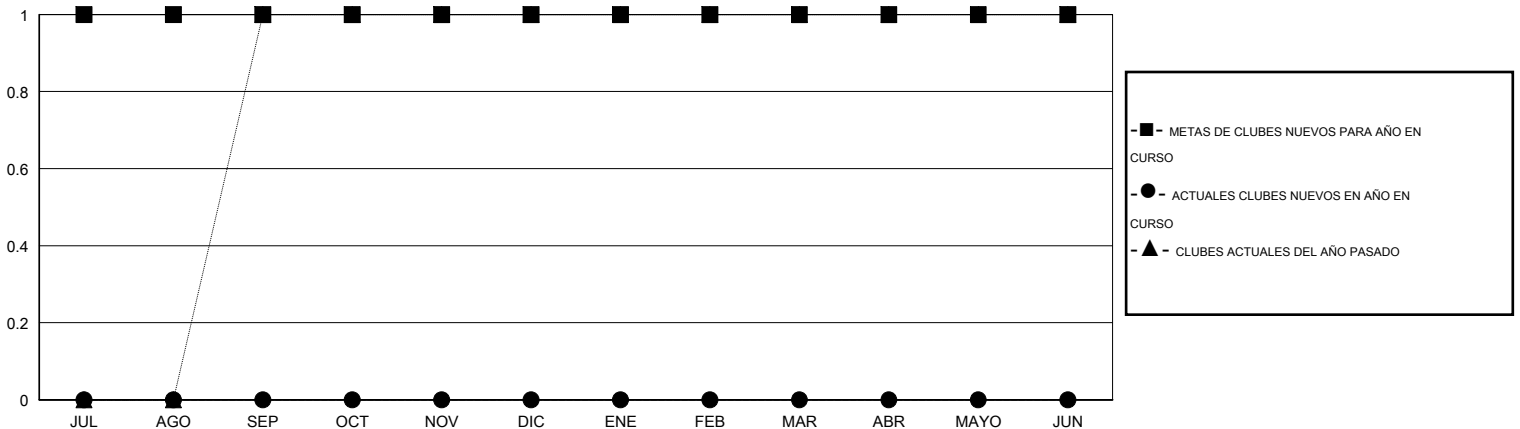

MONTHLY MEMBERSHIP PROGRESS REPORT

District J 1

Results as of: 11/30/2015

GMT: Pedro Marrello

UBICACIÓN URUGUAY

GMT DE AE 3

Clubes					socios				
RESULTADOS DE 2015-2016					RESULTADOS DE 2015-2016				
TRIMESTRE	META DE CLUBES NUEVOS	NUEVOS CLUBES	CLUBES DADOS DE BAJA	GANANCIA/PÉRDIDA NETA	TRIMESTRE	META DE SOCIOS NUEVOS	SOCIOS FUNDADORES Y SOCIOS AÑADIDOS	SOCIOS DADOS DE BAJA	GANANCIA/PÉRDIDA NETA
JUL/AGO/SEP	1	0	0	0	JUL/AGO/SEP	20	12	43	-31
OCT/NOV/DIC	0	0	0	0	OCT/NOV/DIC	45	31	18	13
ENE/FEB/MAR	0	0	0	0	ENE/FEB/MAR	0	0	0	0
ABR/MAYO/JUN	0	0	0	0	ABR/MAYO/JUN	10	0	0	0

METAS Y CIFRA ACUMULATIVA DE CLUBES NUEVOS

METAS Y CIFRA ACUMULATIVA DE SOCIOS

CLUBES DADOS DE BAJA: 0	21 CLUBS OF 44 AÑADIERON 1 O MÁS SOCIOS NUEVOS	<u>DISTRIBUCIÓN POR SEXO</u>
		MASCULINO 625 (57.03%)
		FEMENINO 471 (42.97%)
<u>SOCIOS DADOS DE BAJA</u>	CLIC AQUÍ PARA DATOS DE SALUD DE CLUB	SOCIOS EN UNIDAD FAMILIAR 283
FALLECIDOS 8		CABEZA DE FAMILIA 133
CLUB CANCELADO 0		NO ES CABEZA DE FAMILIA 150
OTRO 53		
TOTAL 61		