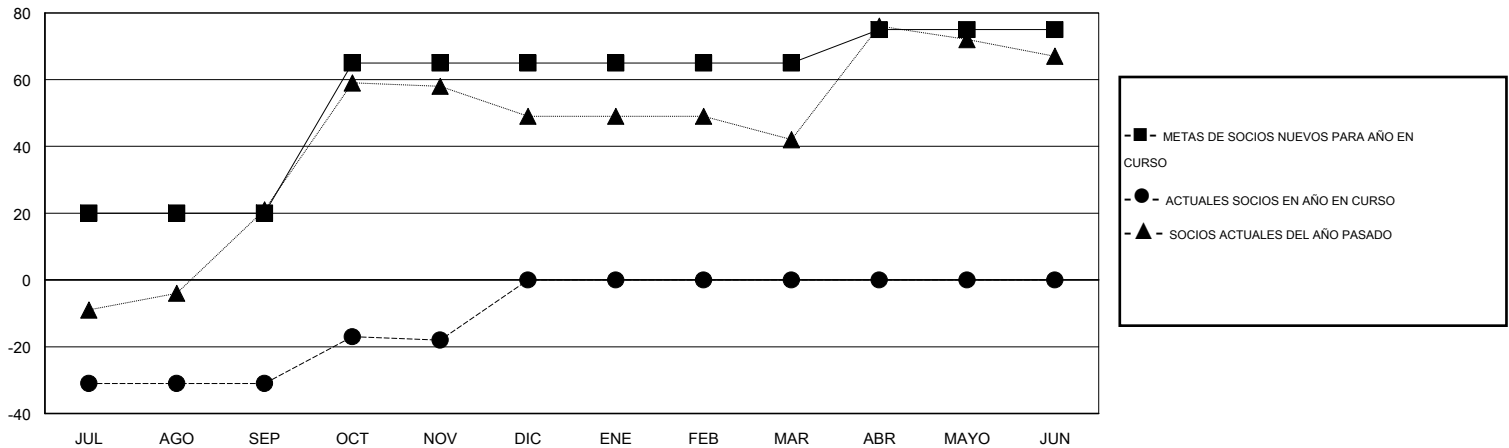

MONTHLY MEMBERSHIP PROGRESS REPORT

District J 1

Results as of: 11/30/2015

GMT: Pedro Marrello

UBICACIÓN URUGUAY

GMT DE AE 3

Clubes					socios				
RESULTADOS DE 2015-2016					RESULTADOS DE 2015-2016				
TRIMESTRE	META DE CLUBES NUEVOS	NUEVOS CLUBES	CLUBES DADOS DE BAJA	GANANCIA/PÉRDIDA NETA	TRIMESTRE	META DE SOCIOS NUEVOS	SOCIOS FUNDADORES Y SOCIOS AÑADIDOS	SOCIOS DADOS DE BAJA	GANANCIA/PÉRDIDA NETA
JUL/AGO/SEP	1	0	0	0	JUL/AGO/SEP	20	12	43	-31
OCT/NOV/DIC	0	0	0	0	OCT/NOV/DIC	45	31	18	13
ENE/FEB/MAR	0	0	0	0	ENE/FEB/MAR	0	0	0	0
ABR/MAYO/JUN	0	0	0	0	ABR/MAYO/JUN	10	0	0	0

METAS Y CIFRA ACUMULATIVA DE CLUBES NUEVOS

METAS Y CIFRA ACUMULATIVA DE SOCIOS

CLUBES DADOS DE BAJA: 0	21 CLUBS OF 44 AÑADIERON 1 O MÁS SOCIOS NUEVOS	<u>DISTRIBUCIÓN POR SEXO</u>
		MASCULINO 625 (57.03%)
		FEMENINO 471 (42.97%)
<u>SOCIOS DADOS DE BAJA</u>	CLIC AQUÍ PARA DATOS DE SALUD DE CLUB	SOCIOS EN UNIDAD FAMILIAR 283
FALLECIDOS 8		CABEZA DE FAMILIA 133
CLUB CANCELADO 0		NO ES CABEZA DE FAMILIA 150
OTRO 53		
TOTAL 61		